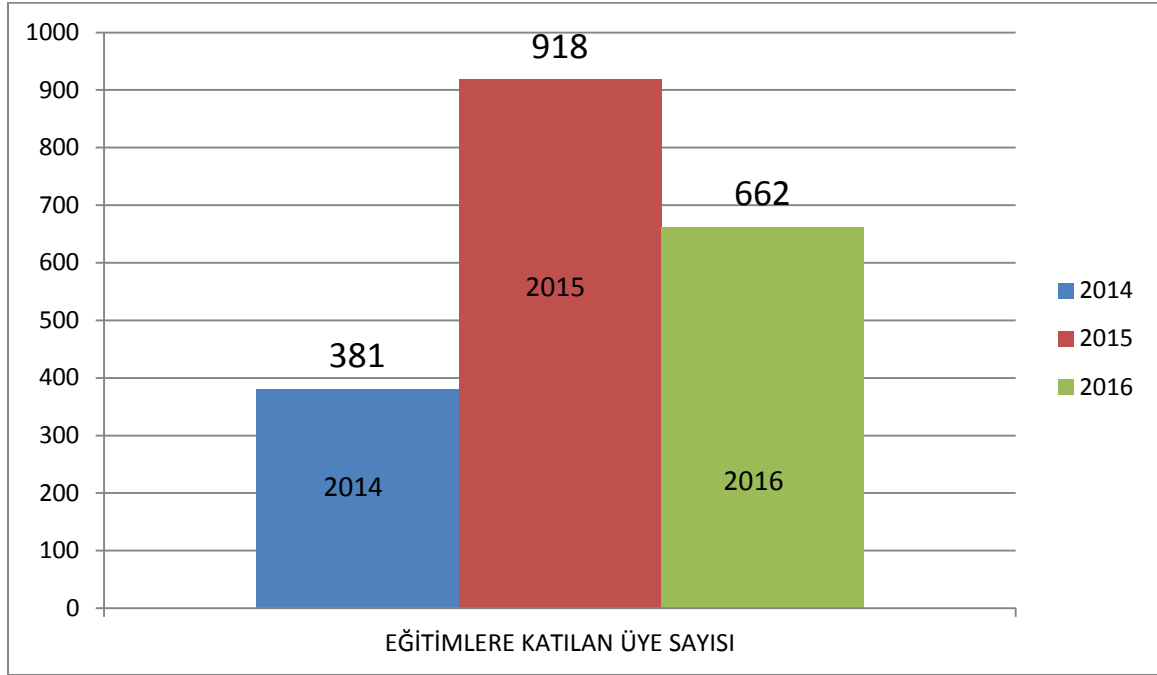

KATILIM SAĞLAYAN ÜYE SAYILARI