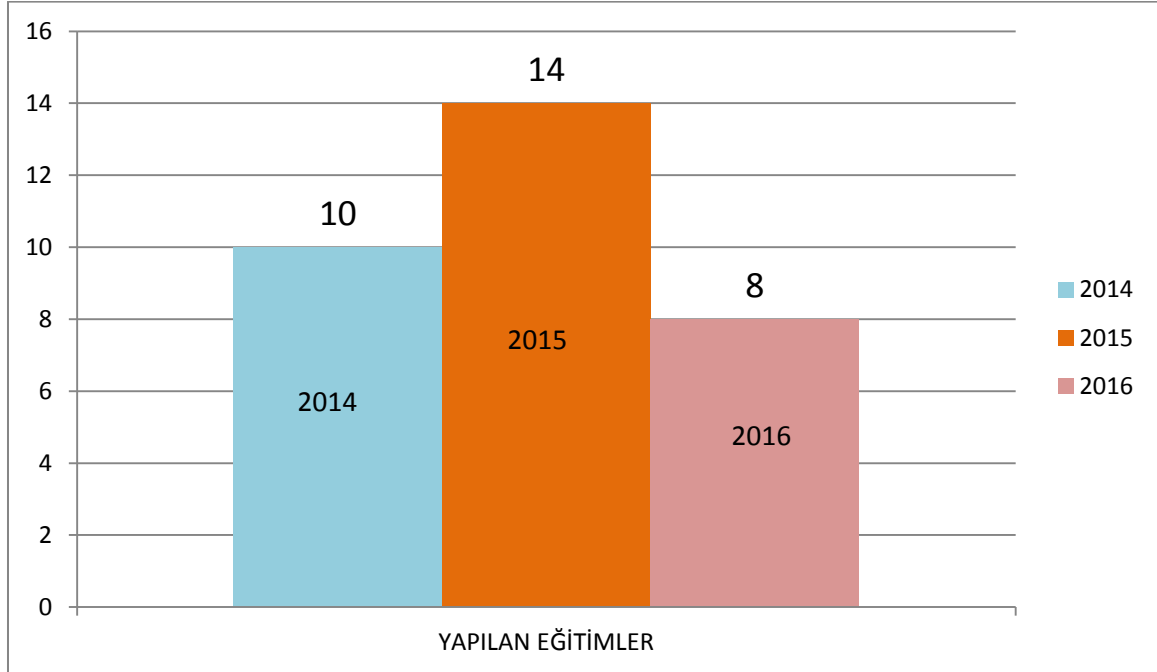

2016 YILI ÜYE EĞİTİMLERİ

EĞİTİMİN ADI	KATILAN ÜYE SAYISI
LİDERLİK VE YÖNETİCİLİK EĞİTİMİ	36
MÜŞTERİ İLİŞKİLERİ EĞİTİMİ	68
İŞLETME YÖNETİMİ EĞİTİMİ	35
MESLEKİ EĞİTİM VE AVRUPA'DA MESLEKLERİN SERBEST DOLAŞIMI SEMİNERİ	154
KOSGEB GİRİŞİMCİLİK EĞİTİMİ	210
HİJYEN EĞİTİMİ	90
FARŞÇA DİL KURSU	34
İLK YARDIM EĞİTİMİ	35
TOPLAM	662

2016 yılı Anket Değerlendirmeleri

 ODAMIZ TARAFINDAN DÜZENLENEN SEMİNER, EĞİTİM VE TOPLANTI PROGRAMLARINDAN DUYDUĞUNUZ MEMNUNİYETİ BELİRTİNİZ

Seçenek Metni	Oran
MEMNUN DEĞİLİM	6,46 %
YARI YARIYA MEMNUNUM	25,37%
YÜZDE YÜZ MEMNUNUM	68,15 %

KATILIM SAĞLAYAN ÜYE SAYILARI

YAPILAN EĞİTİMLER

2014-2015 VE 2016 YILLARI ÜYE MEMNUNİYET ANKET DEĞERLENDİRMESİ;